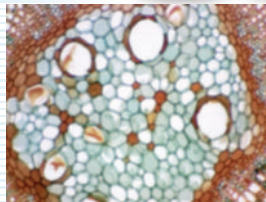

Dino-Eye AM7025X

תסרגב סג נימז 1.3MP (AM4025X)

עינית מצלמת DinoEye Edge 5MP מספקת תמונות באיכות מעולה ובצבע אמיתי. מה שהופך את מצלמת DinoEye לפתרון מושלם כאשר נדרשת תמונה בצבעים אמיתיים כגון באבחון גורמי מחלה או בקרת איכות.

שדה הראייה הרחב מאפשר לצפות ביותר פרטים בתמונה אחת. ניתן להחליף את עינית המיקרוסקופ במצלמת Dino-Eye בעלת קוטר של 23 מ"מ, או שניתן להשתמש במתאמים המסופקים של 30 או 30.5 מ"מ להתאמה.

לחילופין, ניתן לחבר באמצעות מתאם C סטנדרטי המגיע עם מתאם ה-30.5 מ"מ לחיבור על גבי חצובה משולשת

של המיקרוסקופ. עינית המצלמה AM7025X תתאים לפיכך לכל סוגי המיקרוסקופים ולכל הדגמים הקיימים. AM7025X מגיעה עם תכנת DinoCapture ל- Windows וכן DinoXcope למערכת MAC, הכוללת מדידות, הוספת טקסט, וידאו ופונקציות צילום מואץ.