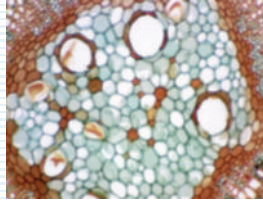

Dino-Eye AM7025X

1.3MP versiyonu olarak da mevcuttur (AM4025X)

DinoEye Edge 5MP oküler kamera üstün görüntü kalitesi ve gerçek renkler sunar. Bu özelliği sayesinde DinoEye patoloji numuneleri ve kalite kontrol uygulamaları gibi gerçek renklerin çok önemli olduğu zorlu uygulamalara uygundur.

Geniş görüş alanı tek görüntüde daha fazla detay yakalamanızı sağlar. Mikroskopunuzun merceklerinden birini 23 mm çapında Dino-Eye kamera ile değiştirebilir veya ürünle birlikte verilen 30 mm veya 30,5mm adaptörlerden biriyle takabilirsiniz.

Ayrıca, 30,5 mm adaptörle birlikte verilen c-montaj parçasını kullanarak DinoEye'i mikroskopun Trinoküler tüpündeki c-montaj adaptörüne (ürünle birlikte verilmez) takabilirsiniz. AM7025X oküler kamera piyasadaki mikroskop markalarının ve modellerinin neredeyse hepsine uyar. AM7025X ölçüm, bilgi notu, video, zaman atlamalı işlevler gibi özelliklerle sahip Windows için DinoCapture yazılımı ve MAC için DinoXcope yazılımına birlikte gelir.